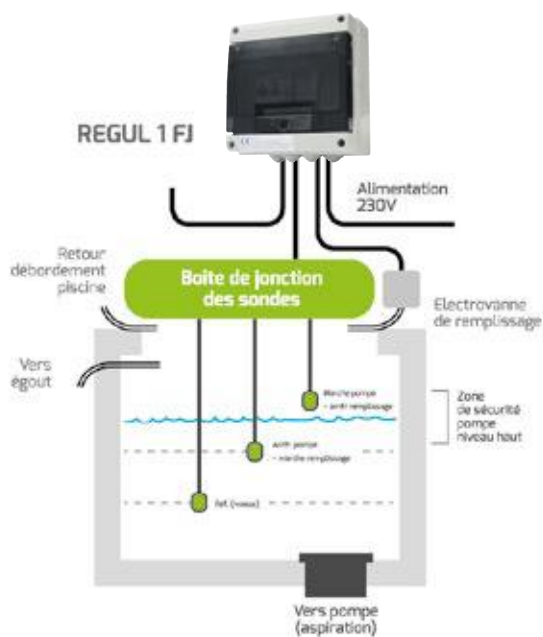

RÉGUL 1FJ

3 sondes

1 fonction assurée :
sécurité manque d'eau et/ou remplissage

SREGUL1FJ 229,15€

*Les 3 sondes et l'électrovanne ne sont pas incluses dans le tarif des coffrets de régulation.