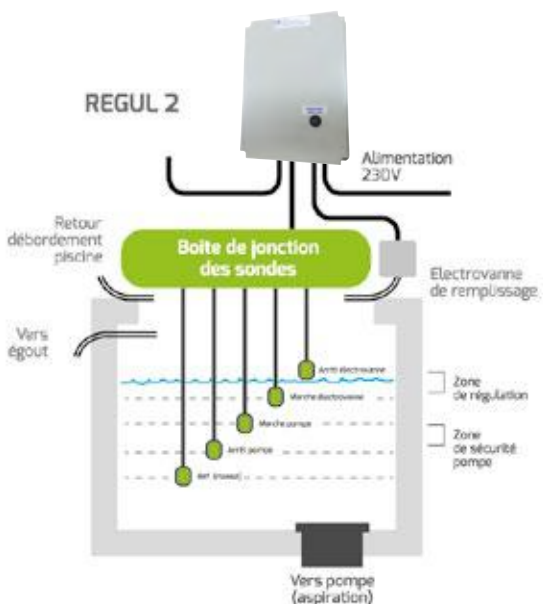

RÉGUL 2

5 sondes

2 fonctions assurées : sécurité manque d'eau et remplissage à l'aide de 5 sondes.

SREGUL2 457,25€

Les 5 sondes et l'électrovanne ne sont pas incluses dans le tarif des coffrets de régulation.