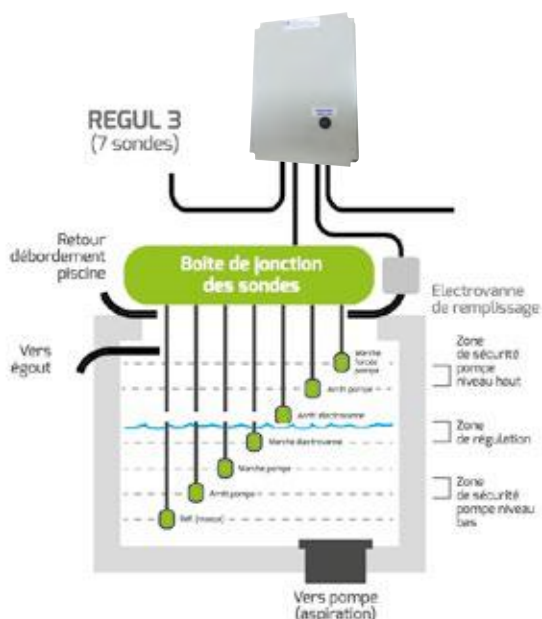

RÉGUL 3 7 sondes

Préconisé dans bac tampon H > 80 cm

3 fonctions assurées : sécurité manque d'eau, remplissage et remise en route pompe niveau haut (zone de sécurité niveau haut) à l'aide de 7 sondes.

SREGUL3 616,38€

Les 7 sondes et l'électrovanne ne sont pas incluses dans le tarif des coffrets de régulation.

Accessoires

Intégration possible dans un coffret piscine (nous consulter)