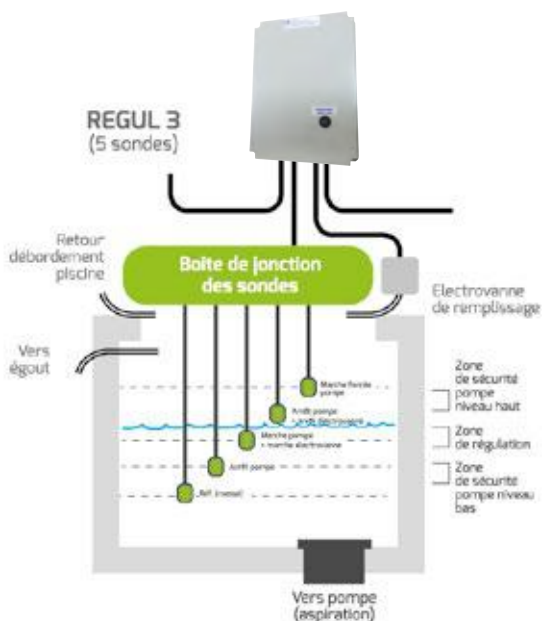

RÉGUL 3 5 sondes

Préconisé dans bac tampon H < 80 cm

3 fonctions assurées : sécurité manque d'eau, remplissage et remise en route pompe niveau haut (zone de sécurité niveau haut) à l'aide de 5 sondes.

SREGUL3 616,38€

Les 5 sondes et l'électrovanne ne sont pas incluses dans le tarif des coffrets de régulation.