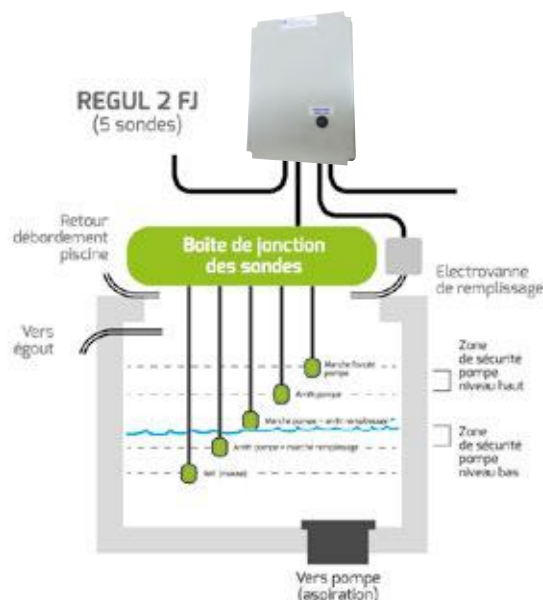

### 3 sondes

1 fonction assurée :  
sécurité manque d'eau et/ou remplissage

**SREGUL1FJ 229,15€**

\*Les 3 sondes et l'électrovanne ne sont pas incluses dans le tarif des coffrets de régulation.

### 5 sondes

2 fonctions assurées : sécurité manque d'eau et remplissage à l'aide de 5 sondes.

**SREGUL2 457,25€**

Les 5 sondes et l'électrovanne ne sont pas incluses dans le tarif des coffrets de régulation.