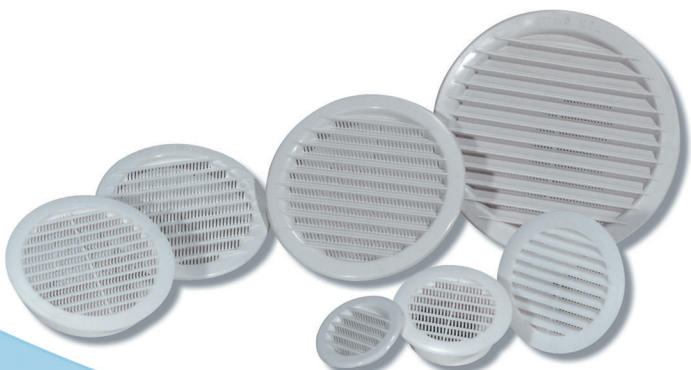

VULCA

PVC-Chaleur Haute Performance
Pression PN25

Ruban d'étanchéité

Raccords multi-matériaux

Gamme Machine à laver

Colles, étanchéité et réparation

PRESSION
RIGIDE

Séchage rapide

Grille passerelle en fonte

Résistance B125
500 x 125mm

Grilles et cadres en fonte

Résistance C250
300 x 300mm et 400 x 400mm

Tampons et cadres en fonte

Résistance B125
300 x 300mm et 400 x 400mm

Grilles de ventilation

Grilles de ventilation mixtes

Rectangulaires et circulaires
À visser ou à coller

Bénéficiez d'un interlocuteur unique, formé et disponible.

Le poste d'eau

Livré avec tous les accessoires

Siphons, évacuation
Système d'accrochage au mur