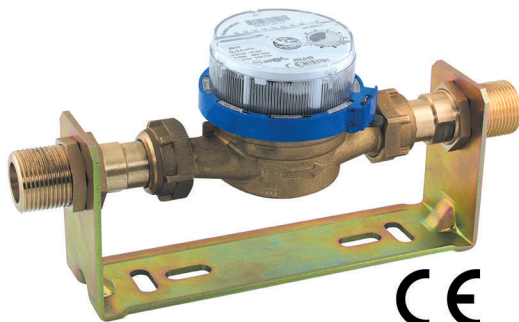

Flexibles sanitaires inox

Raccords laiton

Comptage et sécurité

Robinet de compteur

Compteur d'eau froide et support de fixation

Clapet anti-pollution

Réducteur de pression à membrane

Retrouvez notre catalogue et plus de 5 000 références sur notre site

VULCA

PVC-Chaleur Haute Performance
Pression PN25

Ruban d'étanchéité

Raccords multi-matériaux

Gamme Machine à laver

Colles, étanchéité et réparation

PRESSION
RIGIDE

Séchage rapide

NEW Spécial PRO
avec THF

sans THF

sans THF

sans THF

Normes et certifications
applicables suivant produits

Remise en eau
1 HEURE

GEL = NE COULE PAS!

PISCINE
SOUPLE